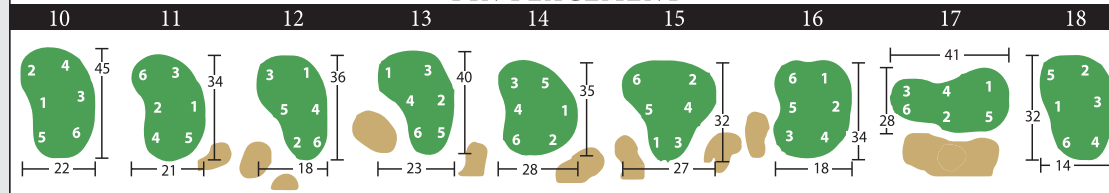

# PINE HILLS GOLF COURSE

## PIN PLACEMENT

## PIN PLACEMENT

HOLE	Rating/Slope	1	2	3	4	5	6	7	8	9	Out	10	11	12	13	14	15	16	17	18	In	Total	HCP	NET
<b>BLUE</b>	70.0/126	470	155	381	316	406	385	485	178	490	3266	394	561	149	497	397	342	399	115	345	3199	6465		
<b>WHITE</b>	M 68.2/111 L 72.0/122	417	124	364	304	384	369	451	158	440	3011	370	520	125	440	330	330	370	101	300	2886	5897		
<b>YELLOW</b>	67.7/113	407	108	349	282	343	330	438	147	425	2829	355	501	110	435	320	320	329	101	290	2761	5590		
<b>PAR</b>		4	3	4	4	4	4	4	3	5	35	4	5	3	4	4	4	4	3	4	35	70		
<b>HANDICAP</b>		1	15	5	13	7	11	17	9	3		2	12	16	14	6	8	10	18	4				
<b>RED</b>		360	97	320	207	298	285	382	115	467	2531	290	438	91	358	295	254	291	97	221	2335	4866		
<b>PAR</b>		4	3	4	4	4	4	4	3	5	35	4	5	3	4	4	4	4	3	4	35	70		
<b>HANDICAP</b>		17	12	8	15	11	14	2	13	1		5	9	16	10	7	4	3	18	6				