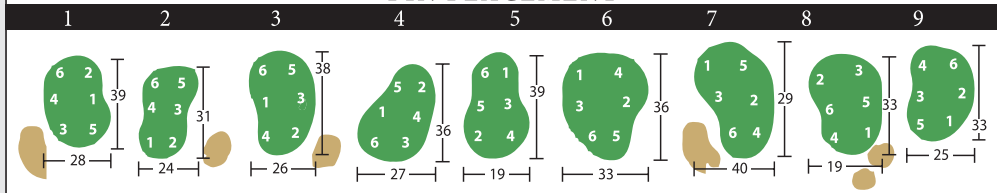

# PINE HILLS GOLF COURSE

## PIN PLACEMENT

## PIN PLACEMENT

HOLE	Rating/Slope	1	2	3	4	5	6	7	8	9	Out	10	11	12	13	14	15	16	17	18	In	Total	HCP	NET
<b>BLUE</b>	70.0/126	470	155	381	316	406	385	485	178	490	3266	394	561	149	497	397	342	399	115	345	3199	6465		
<b>WHITE</b>	M 68.2/111 L 72.0/122	417	124	364	304	384	369	451	158	440	3011	370	520	125	440	330	330	370	101	300	2886	5897		
<b>YELLOW</b>	67.7/113	407	108	349	282	343	330	438	147	425	2829	355	501	110	435	320	320	329	101	290	2761	5590		
<b>PAR</b>		4	3	4	4	4	4	4	3	5	35	4	5	3	4	4	4	4	3	4	35	70		
<b>HANDICAP</b>		1	15	5	13	7	11	17	9	3		2	12	16	14	6	8	10	18	4				
<b>RED</b>		360	97	320	207	298	285	382	115	467	2531	290	438	91	358	295	254	291	97	221	2335	4866		
<b>PAR</b>		4	3	4	4	4	4	4	3	5	35	4	5	3	4	4	4	4	3	4	35	70		
<b>HANDICAP</b>		17	12	8	15	11	14	2	13	1		5	9	16	10	7	4	3	18	6				